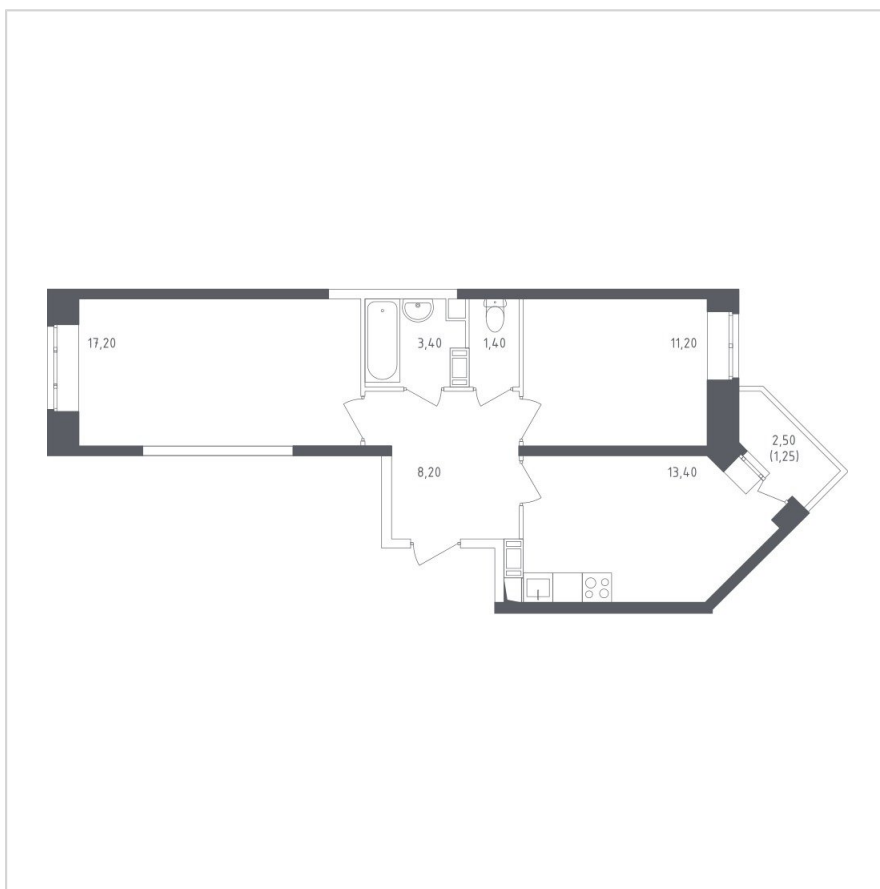

# Двухкомнатная квартира №160 на 17 этаже

Площадь, общая  
**56.25 м<sup>2</sup>**

Площадь, жилая  
**28.4 м<sup>2</sup>**

Условный номер  
**160**

**5 355 843 руб.**

Этаж  
**17/17**

Корпус  
**60**

Срок сдачи  
**3 кв. 2021 г.**

Квартира на плане 2 секции 17 этажа

Корпус 60 на плане комплекса